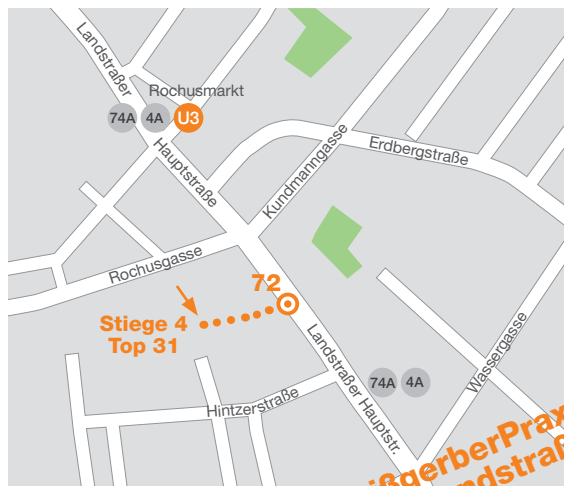

## ACHTUNG

Die **WeißgerberPraxis**  
zieht vorübergehend  
auf die **Landstraße**

## WeißgerberPraxis

Landstraßer Hauptstraße 72/4/31, 1030 Wien

### Erreichbarkeit:

U3 - Rochusmarkt, 120 Meter

4A, 74A - Hintzerstraße, 210 Meter

Parkplätze vorhanden

**WeißgerberPraxis  
auf der Landstraße 72**

**h** [www.hedi-rieder-mair.at](http://www.hedi-rieder-mair.at)